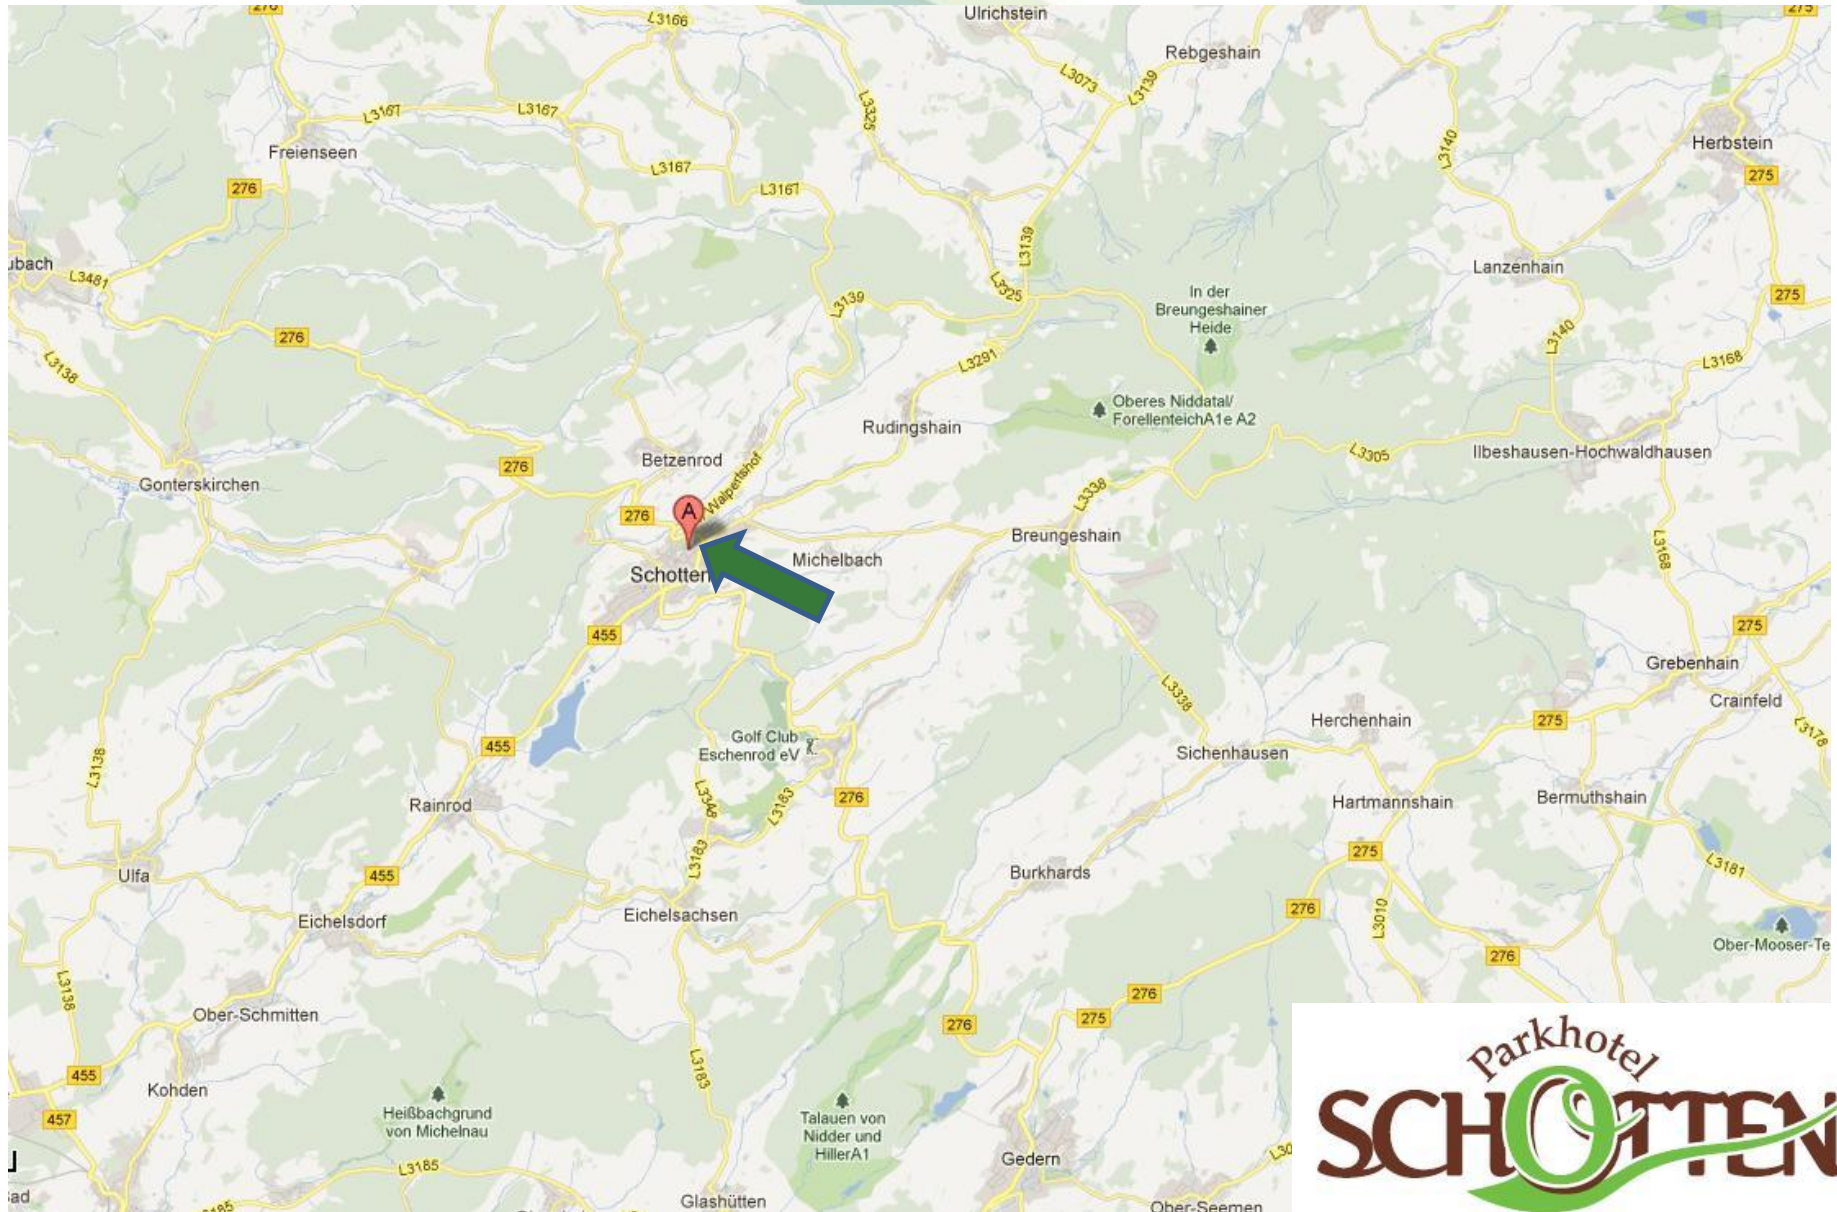

Parkhotel Schotten - Anreise

Anreise mit dem PKW:

von Norden:

A5 (Kassel-Frankfurt) - Abfahrt Alsfeld

von Süden:

A5 (Frankfurt-Kassel) Abfahrt Friedberg

von Westen:

A45 (Wetzlar-Aschaffenburg) Abfahrt Wölfersheim

von Süden:

A45 (Aschaffenburg-Wetzlar) Abfahrt Florstadt

- aus allen Richtungen: Anschließend der Beschilderung nach Schotten folgen -

- in Schotten- der Beschilderung „Festhalle“ folgen -

Unsere Adresse für Ihr Navi: Parkstraße 9, 63679 Schotten

Anreise mit dem Zug:

Eine Anreise mit der Deutschen Bahn ist zu folgenden Bahnhöfen möglich: Gießen, Friedberg und Lauterbach. Vom jeweiligen Bahnhof gelangen Sie mit dem Bus Schotten.

Wir freuen uns auf Sie und wünschen Ihnen eine angenehme Anreise!